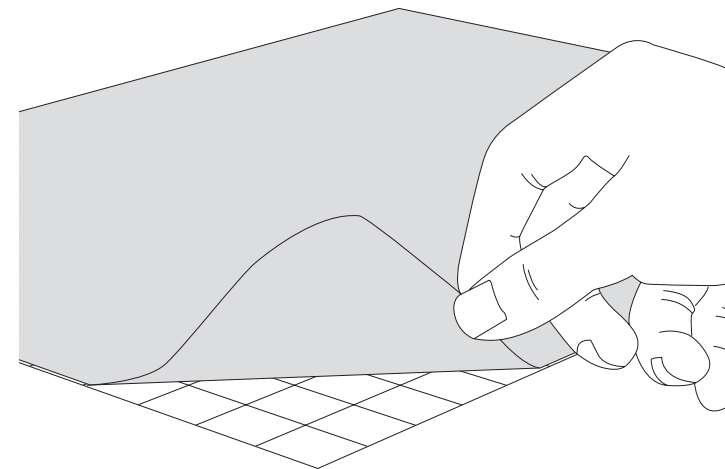

SQUID BY MHZ

Montageanleitung | Notice de montage | Installation instructions |

MHZ Hachtel GmbH & Co. KG · Sindelfinger Straße 21 · 70771 Leinfelden-Echterdingen
Telefon 0711/97 51-0 · Telefax 0711/97 51-41 150

MHZ Hachtel S.à.r.l. · 27, Rue de Steinfort · L-8366 Hagen · Téléphone NL +32 2 888 16 49
Téléphone Fr. +32 2 888 16 59 · Telefax +32 78 48 32 60

MHZ Hachtel & Co. Ges.m.b.H. · Laxenburger Straße 244 · A-1230 Wien
Telefon 0810-95 10 05 · Telefax 0800 12 12 40

MHZ Hachtel & Co AG · Eichstrasse 10 · CH-8107 Buchs/Zürich · Telefon 0848 47 13 13
Telefax 0800 55 40 04

ATES - Groupe MHZ · 1 B, rue Pégase - CS 20163 · F-67960 Entzheim
Téléphone 03.88.10.16.20 · Télécopie 03.88.10.16.46

www.mbz.de · www.mbz.at · www.mbz.lu · www.mbz.ch · www.ates-mbz.com